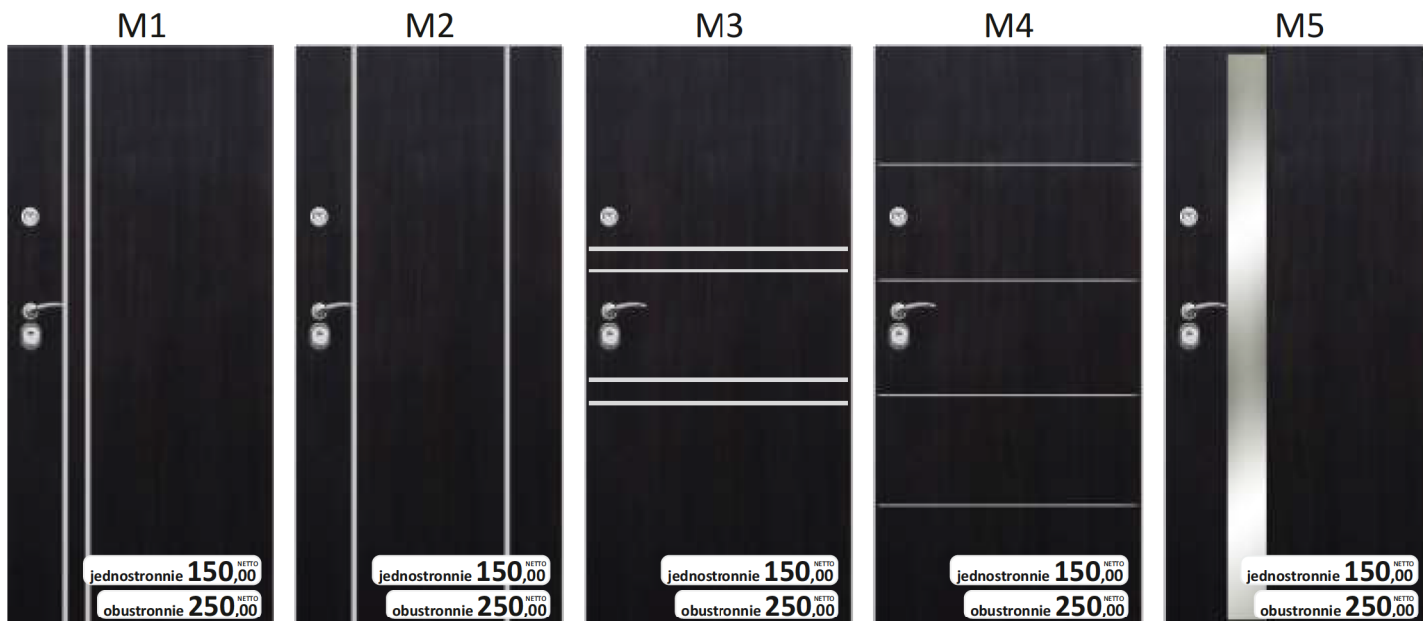

APLIKACJE OZDOBNE INOX

do drzwi wewnętrznych wejściowych i zewnętrznych

Aplikacje ozdobne INOX mają zastosowanie zarówno w drzwiach wewnętrznych wejściowych jak i zewnętrznych Delta. Są to paski z blachy nierdzewnej naklejane na powierzchnię skrzydła drzwiowego w celu urozmaicenia wyglądu drzwi. Zastosowanie blachy nierdzewnej zapewnia odporność na warunki atmosferyczne. Aplikacje mogą być montowane jednostronnie i obustronnie. Aplikacje INOX można stosować w modelach drzwi Delta: Universal, Special, Premium, DeLuxe, Maxim, Perfect, Royal i Magnum.

PANELE OZDOBNE

do drzwi wewnętrznych wejściowych

Przy współpracy z polskim producentem drzwi wewnętrznych, firmą **DRE** z Elbląga oferujemy dodatkowe okładziny (panele) ozdobne w kolorach **DRE - Cell Decor: złoty dąb ryfla i ciemny orzech ryfla**.

Panele MDF grubości 4 mm są elementem dodatkowym, możliwym do założenia na drzwiach **Delta Special, Premium** lub **De Luxe**, ale wyłącznie do drzwi wewnętrznych, wejściowych do mieszkań z klatki schodowej, o wymiarach **80N** i **90E** oraz w dwóch wersjach: **gładkiej** i **tłoczonej** wzór **TRENTO**. Znakomicie współgrają z drzwiami wewnętrznymi firmy **DRE** w tych dwóch najpopularniejszych kolorach oklein.

Ponadto obustronnie założone panele drzwiowe podwyższają parametry tłumienia akustycznego, tak ważnego dla drzwi wejściowych do mieszkań.

Panele ozdobne mocowane są do skrzydła drzwiowego profilami stalowymi w kolorze złoty dąb i ciemny orzech, takich jak na ościeżnicach naszej firmy.